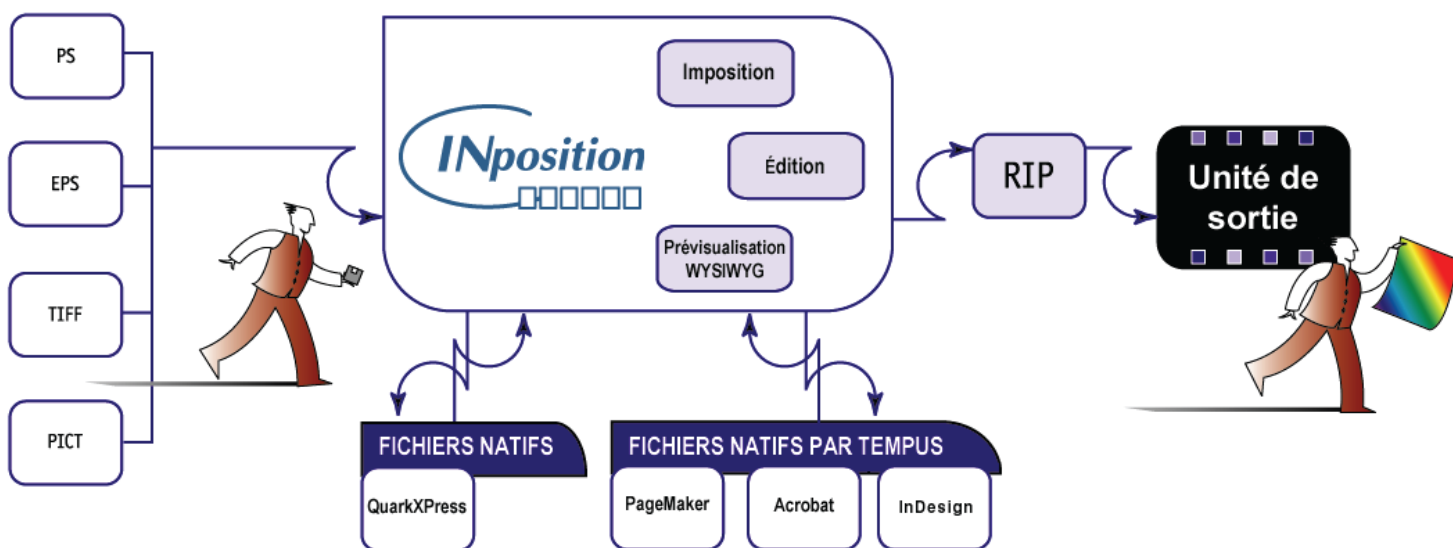

INposition

XTension de QuarkXPress

Présentation d'INposition

INposition est le logiciel d'imposition le plus rapide et le plus intégré disponible actuellement sur le marché. Par le biais de l'automatisation des tâches d'imposition de publications gourmandes en temps et en travail, ce logiciel offre aux professionnels du prépresse et de l'impression une rentabilité impressionnante par rapport à l'investissement consenti. INposition établit ainsi une nouvelle norme en matière de séquence de travail, de vitesse et d'intégration de l'imposition. Il vous permet dès à présent d'imposer, d'obtenir une prévisualisation, d'éditer, les séparations de couleurs et les impressions dans un seul et même environnement.

INposition se base sur la Tempus Integrated Prepress Technology, une architecture modulaire et à plates-formes multiples, qui optimise l'utilisation des fichiers en format original et l'intégration des outils prépresse dans un seul environnement homogène. Au moment où le branchement de plug-in supplémentaires deviendra nécessaire, Tempus offrira une grande souplesse dans les possibilités de mises à niveau pour ceux dont les besoins évoluent. L'approche très structurée du système permet une rapidité de conception de produits et une personnalisation pour les utilisateurs.